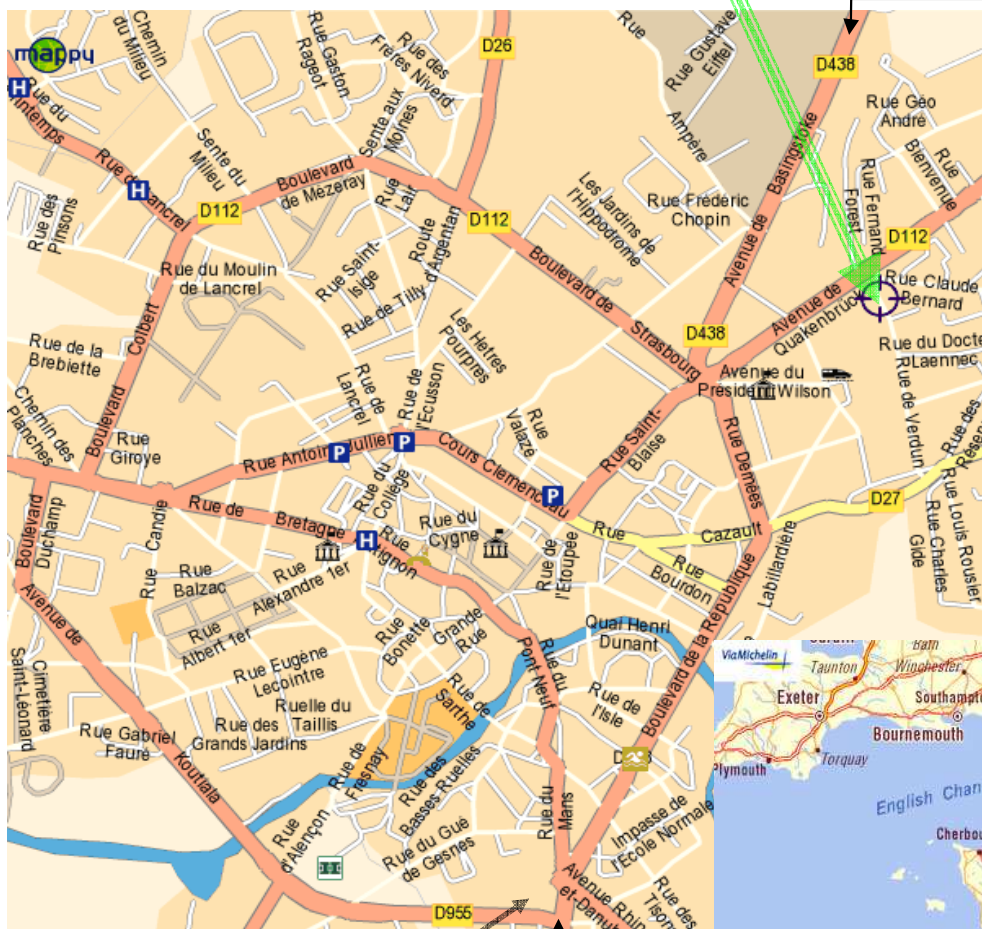

**Lieu et plan d'accès**

**>>> Attention depuis 2010 : NOUVEAU GYMNASSE , NOUVELLE ADRESSE.**

**Espace Sportif l'Etoile, rue de Verdun, 61000 Alençon.** (Gare SNCF à 5mn à pied)

Caen. D438.  
Paris.Dreux. N12.  
(Caen.A88) Rouen.A28-Sortie.18.  
(Paris.A11) Le Mans.A28-Sortie.18.