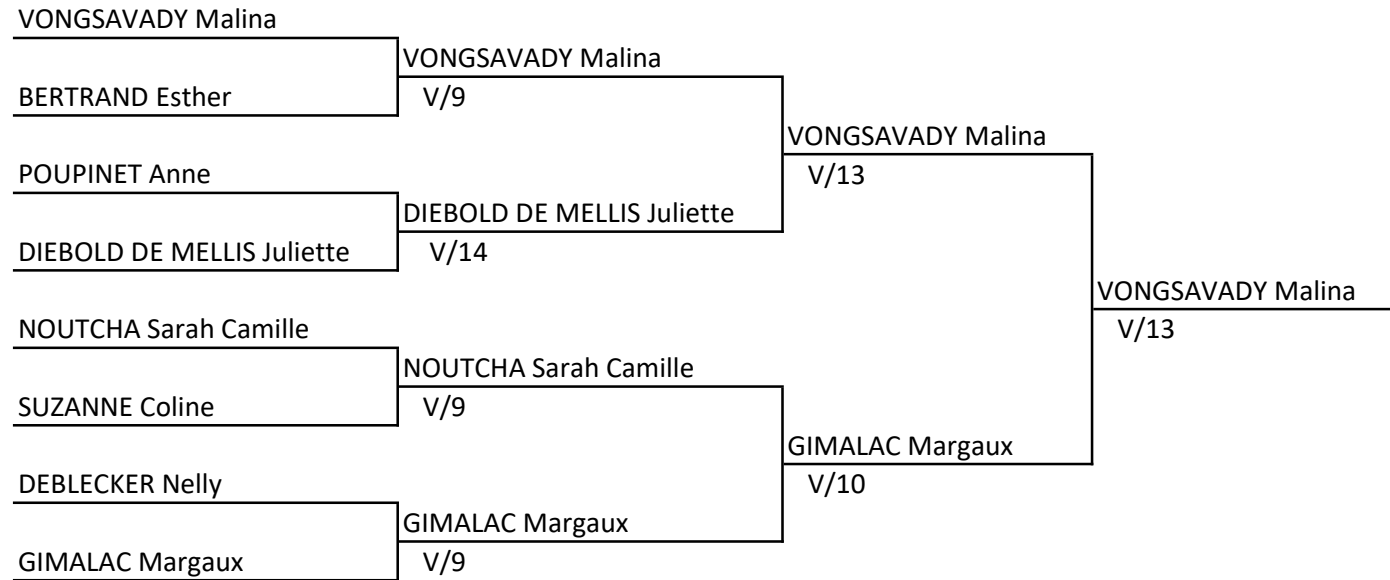

CIRCUIT NATIONAL ELITE

SABRE DAMES M20 - Bourges Escrimes le 22/01/17
QUART DE FINALE

CIRCUIT NATIONAL ELITE

SABRE DAMES M20 - Bourges EscrimeS le 22/01/17 CLASSEMENT GENERAL

Rg	Nom Prénom	Club	Ligue	Nat.
1	VONGSAVADY Malina	MEYLAN SE	Dauphine-Savoie	FRA
2	GIMALAC Margaux	ORLEANS CE	Centre	FRA
3	DIEBOLD DE MELLIS Juliette	PARIS USM	Paris	FRA
3	NOUTCHA Sarah Camille	STRASBOURG U	Alsace	FRA
5	POUPINET Anne	GEMENOS	Provence	FRA
6	SUZANNE Coline	GEMENOS	Provence	FRA
7	DEBLECKER Nelly	ROUBAIX CE	Nord-Pas De calais	FRA
8	BERTRAND Esther	CHATEAUBRIAN	Pays De la Loire	FRA
9	MASSOU Jeromine	PAU SECTION	Aquitaine	FRA
10	LACROIX Mathilde	THONON	Dauphine-Savoie	FRA
11	CONSCIENCE Pauline	PARIS RCF	Paris	FRA
12	MOUTOUSSAMY LÃ©a-MÃ©lissa	PARIS UC	Paris	FRA
13	KLEIN Louise	GEMENOS	Provence	FRA
14	LECLERC Clemence	AUZEVILLE ST	Midi-Pyrenees	FRA
15	VULETIC Ornella	ROUBAIX CE	Nord-Pas De calais	FRA
16	HENRION Garance	MAISONS ALF	Creteil	FRA
17	ANCLADES Maylis	TARBES ATE	Midi-Pyrenees	FRA
18	PERRIER Eleonore	GEMENOS	Provence	FRA
19	THIEBAUT Margaux	DINARD LAMES	Bretagne	FRA
20	BARBIER Louise	PARIS RCF	Paris	FRA
21	DAUZAT Bonnie	BOURGES ESC	Centre	FRA
22	ALBRECHT Anne	MONTES ESC	Centre	FRA
23	CARRIERE Anais	MEYLAN SE	Dauphine-Savoie	FRA
24	COUDERC Annah	MAISONS ALF	Creteil	FRA
24	LOPEZ GUARIN Laura	MAISONS ALF	Creteil	FRA
26	PELET Luna	THONON	Dauphine-Savoie	FRA
27	ANCLADES Sarah	TARBES ATE	Midi-Pyrenees	FRA
28	BOURON Sarah	THONON	Dauphine-Savoie	FRA
29	ZWINGELSTEIN Meline	STRASBOURG U	Alsace	FRA
30	GALIFRET Mathilde	ORLEANS CE	Centre	FRA

Rg	Nom Prénom	Club	Ligue	Nat.
31	ROBY Pauline	ORLEANS CE	Centre	FRA
32	CRAMPE Apolline	PARIS USM	Paris	FRA
33	FONDEUR Apolline	ORLEANS CE	Centre	FRA
34	RIT MaÃ«lle	PARIS UC	Paris	FRA
35	ISERABLE Emma	GEMENOS	Provence	FRA
36	BELKHODJA Mona	PARIS UC	Paris	FRA
37	VIDE Serena	AUZEVILLE ST	Midi-Pyrenees	FRA
37	KOWALSKI Katia	MEYLAN SE	Dauphine-Savoie	FRA
39	VERVOORT Alice	FACHES CE	Nord-Pas De calais	FRA
40	GLEIZAL Coline	PARIS UC	Paris	FRA
41	FREBAULT Jeanne	ORLEANS CE	Centre	FRA
42	GROUSSY Lucie	CHARENTON	Creteil	FRA
43	DOUCET Mathilde	MEYLAN SE	Dauphine-Savoie	FRA
44	KEHLI Zohra	PARIS UC	Paris	FRA
45	COTEL Romane	ORLEANS CE	Centre	FRA
46	GUERIN Jeanne	ORLEANS CE	Centre	FRA
47	CANDALOT LÃ©ana	BORDEAUX CAM	Aquitaine	FRA
48	LOBBENS Victorine	ROUBAIX CE	Nord-Pas De calais	FRA
49	HELY Alexandra			AUS
50	FOURMENT Nine	AUZEVILLE ST	Midi-Pyrenees	FRA
51	BOULAY Anais	GISORS 3A	Haute-Normandie	FRA
51	CLAPIER Faustine	ORLEANS CE	Centre	FRA
53	LESAGE Aurelie	COMBS VILLE	Creteil	FRA
54	WARRINGTON Alice			AUS
55	GUENOUN Elsa	BORDEAUX CAM	Aquitaine	FRA
56	GORET ChloÃ©	KREMLIN CSA	Creteil	FRA