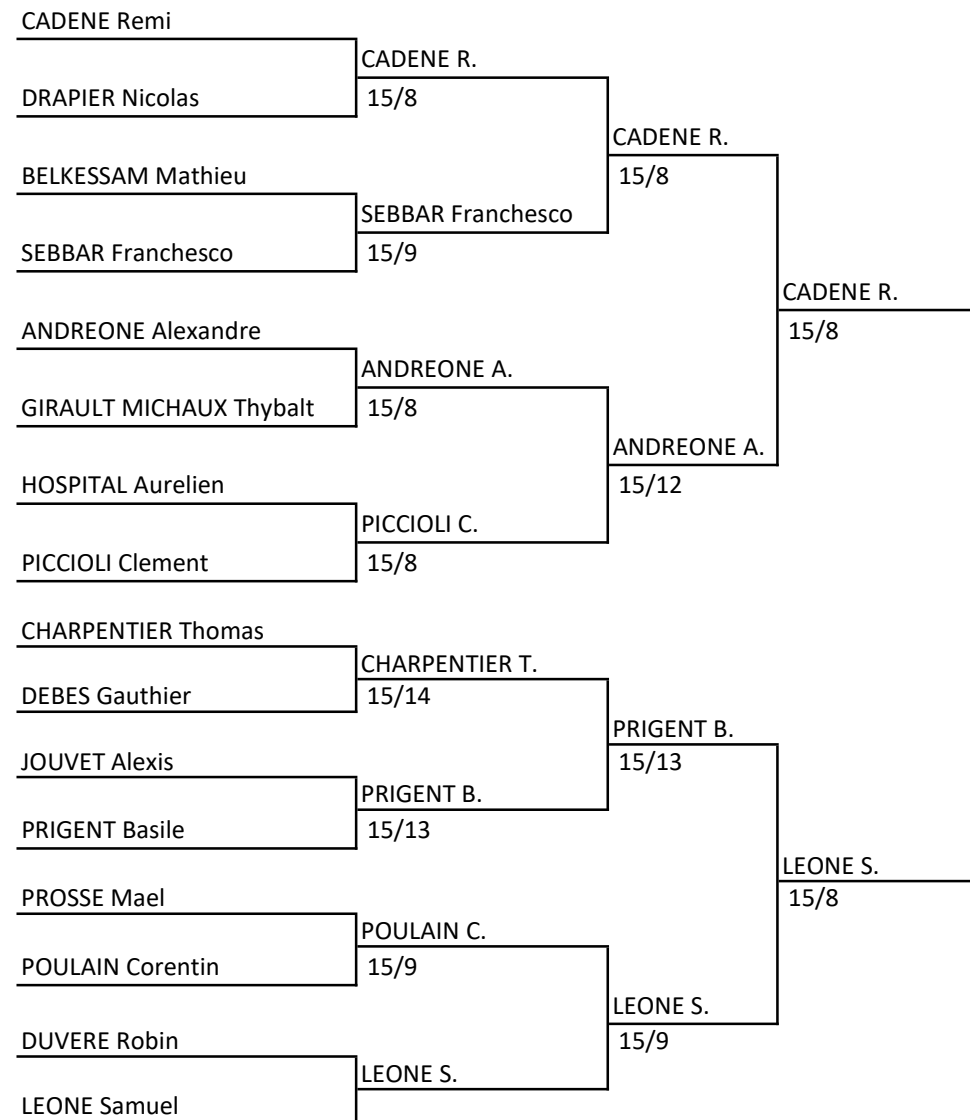

CIRCUIT NATIONAL ELITE

SABRE M20 HOMME

Classement après les poules - Tableau B

Rg	nom prénom	club	V/M	ind.	TD
71	JORGE Edwin	CHARENTON	333	-6	19
71	ESPINAS Thybaut	CREST LIVRON	333	-6	19
73	LE CORRE Augustin	PARIS RCF	333	-8	17
74	DESMYTTERE Matthieu	MOUVAUX EC	333	-9	18
75	BORDIER Max	PARIS RCF	333	-9	16
75	LAVISSE Matthieu	LOUVIERS CE	333	-9	16
75	CABANAC Adrien	TARBES ATE	333	-9	16
78	PLACE Sebastien	CREST LIVRON	333	-13	15
79	RUCHIER BERQUET Nolan	VARCES	200	-5	16
79	CHABROL Tristan	TARBES ATE	200	-5	16
81	LAPEYRE Jean Baptiste	MEYLAN SE	200	-8	16
82	BUREAU Jules	CAEN EC	166	-9	17
83	LE ROY Ulysse	DINARD LAMES	166	-12	17
84	LE ROUX Malo	MEYLAN SE	166	-13	16
85	DARTOIS Jules	BORDEAUX CAM	166	-14	14
86	GIRAULT Elias	ORLEANS CE	0	-13	12
86	REMY Valentin	PARIS USM	0	-13	12
88	DALL'OMO Dorian	ORLEANS CE	0	-15	10
89	RAIMBAULT Harold	JOUE TOURS	0	-16	14
89	DREYFUS Lucas	ROUBAIX CE	0	-16	14
91	AUBRY Maxime	MONTCEAU ES	0	-17	8
92	LOURY Robin	MONETEAU USC	0	-18	12
92	GAUTIER Gael	CLAMART CE	0	-18	12
94	LESIEUR Pierre	PARIS RCF	0	-18	7
95	LEBEAUME Quentin	ORLEANS CE	0	-20	10
95	ROCHE Antonin	CREST LIVRON	0	-20	10
97	LE VILAIN Mathis	GISORS 3A	0	-22	8
98	PLOUHINEC Bran	CLAMART CE	0	-22	3
99	WINANDY-PROUST Romuald	JOUE TOURS	0	-23	7

CIRCUIT NATIONAL ELITE

SABRE M20 HOMME

TED 64 A - Page 1/2