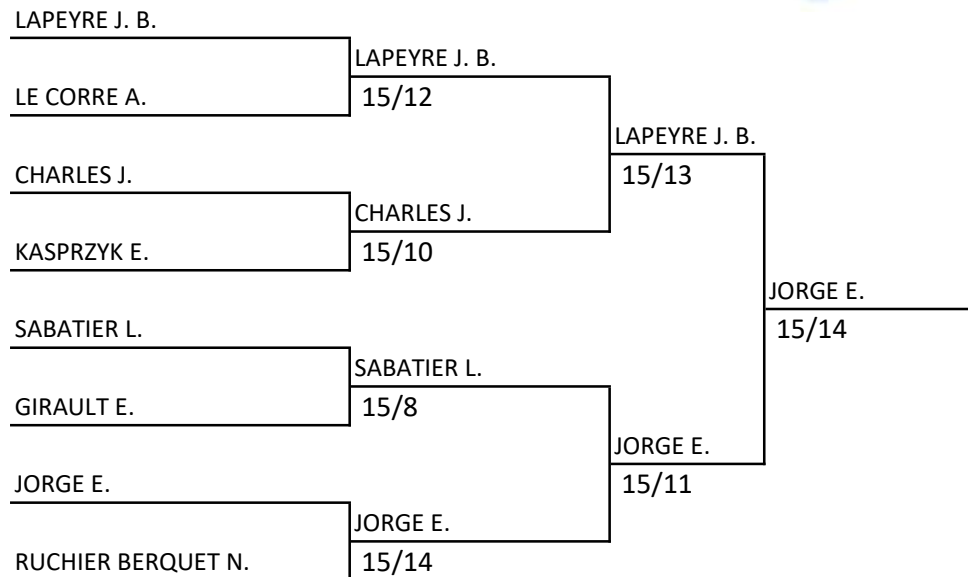

CIRCUIT NATIONAL ELITE

SABRE M20 HOMME

CIRCUIT NATIONAL ELITE

SABRE M20 HOMME

Classement final - Tableau A+B - Page 1/2

Rg	nom	club	region
1	OLLIVIER Leandre	CHARENTON	ILE DE FRANCE
2	CADENE Remi	TARBES ATE	OCCITANIE
3	JARRY Samuel	PAU SECTION	NOUVELLE AQUITAINE
3	DESMONS Tanguy	ORLEANS CE	CENTRE VAL DE LOIRE
5	BOUREAU Paco	PAU SECTION	NOUVELLE AQUITAINE
6	LEONE Samuel	ROUBAIX CE	HAUTS DE FRANCE
7	POGU Antoine	TARBES ATE	OCCITANIE
8	MARTINE Thomas	CHARENTON	ILE DE FRANCE
9	SCHICKELE Florian	TARBES ATE	OCCITANIE
10	LACAZE Alexandre	ORLEANS CE	CENTRE VAL DE LOIRE
11	GALLAY Antoine	MEYLAN SE	AUVERGNE RHONE ALPES
12	PRIGENT Basile	ORLEANS CE	CENTRE VAL DE LOIRE
13	ANDREONE Alexandre	PAU SECTION	NOUVELLE AQUITAINE
14	LAVIGNE Noah	TARBES ATE	OCCITANIE
15	LATAPY Ugo	PAU SECTION	NOUVELLE AQUITAINE
16	PERRIER Clement	GEMENOS	PACA
17	PICCIOLI Pierre	MONTCEAU ES	BOURGOGNE FRANCHE COMTE
18	BERTINI Marc	PARIS RCF	ILE DE FRANCE
19	PICCIOLI Clement	MONTCEAU ES	BOURGOGNE FRANCHE COMTE
20	CHARPENTIER Thomas	AULNAY CE	ILE DE FRANCE
21	MARTIN COURBE Victor	CHARENTON	ILE DE FRANCE
21	GERAUD Jules	TARBES ATE	OCCITANIE
23	DE POUMEYROL Oscar	MEYLAN SE	AUVERGNE RHONE ALPES
24	JOUANNET Maxence	CHARENTON	ILE DE FRANCE
25	SEBBAR Franchesco	ORLEANS CE	CENTRE VAL DE LOIRE
26	HUSTACHE Aime	GEMENOS	PACA
27	GLENADEL Duncan	TARBES ATE	OCCITANIE
27	POULAIN Corentin	GEMENOS	PACA
29	GAUDIN Henri	PAU SECTION	NOUVELLE AQUITAINE
30	MENISSIER Cedric	STRASBOURG U	GRAND EST
31	WEBER Jean Nicolas	STRASBOURG U	GRAND EST
32	CROS Baptiste	ORLEANS CE	CENTRE VAL DE LOIRE
33	DEMEESTER-BERNAMONT N	CLAMART CE	ILE DE FRANCE
34	MARQUES Tom	LOUVIERS CE	NORMANDIE
35	DRUON Valentin	ROUBAIX CE	HAUTS DE FRANCE
36	DRAPIER Sebastien	ORLEANS CE	CENTRE VAL DE LOIRE

Rg	nom	club	region
37	PROSSE Mael	ROUBAIX CE	HAUTS DE FRANCE
38	PILARD Maxime	MEYLAN SE	AUVERGNE RHONE ALPES
39	DEL MONACO Arthur	CREST LIVRON	AUVERGNE RHONE ALPES
40	FAUREAU Corentin	KREMLIN CSA	ILE DE FRANCE
41	BELKESSAM Mathieu	GEMENOS	PACA
42	WILDEMANN Timothe	CHARENTON	ILE DE FRANCE
43	PEKER Yigit	GEMENOS	PACA
44	GUERRIERI Pierre Loup	ST QUENTIN	HAUTS DE FRANCE
45	SANVOISIN Jeremy	GEMENOS	PACA
46	BLASCO Pierre	PAU SECTION	NOUVELLE AQUITAINE
47	MARUELLE Francois	DINARD LAMES	BRETAGNE
48	GIRAULT MICHAUX Thybalt	JOUE TOURS	CENTRE VAL DE LOIRE
49	JOUVET Alexis	PARIS RCF	ILE DE FRANCE
50	STACCHETTI Alexandre	MEYLAN SE	AUVERGNE RHONE ALPES
51	AURAY Phileas	PARIS RCF	ILE DE FRANCE
52	CUSTINE Jeremy	TARBES ATE	OCCITANIE
53	DEBES Gauthier	STRASBOURG U	GRAND EST
54	HOSPITAL Aurelien	ORLEANS CE	CENTRE VAL DE LOIRE
55	GILLES Niels	GISORS 3A	NORMANDIE
56	ZALUGAS Bastien	CHARENTON	ILE DE FRANCE
57	GITTON Robin	ANNECY	AUVERGNE RHONE ALPES
57	BERGER Noe	GEMENOS	PACA
59	DRAPIER Nicolas	ORLEANS CE	CENTRE VAL DE LOIRE
60	DUVERE Robin	GISORS 3A	NORMANDIE
61	ROCHET Armand	MOUVAUX EC	HAUTS DE FRANCE
62	KLEIN Pierre	GEMENOS	PACA
63	JALABERT Guilhem	PAU SECTION	NOUVELLE AQUITAINE
		TED A ↑	TED B ↓
64	JORGE Edwin	CHARENTON	ILE DE FRANCE
65	LAPEYRE Jean Baptiste	MEYLAN SE	AUVERGNE RHONE ALPES
65	CHARLES Jules	ROUBAIX CE	HAUTS DE FRANCE
67	SABATIER Lubin	ORLEANS CE	CENTRE VAL DE LOIRE
68	KASPRZYK Erwann	DINARD LAMES	BRETAGNE
69	LE CORRE Augustin	PARIS RCF	ILE DE FRANCE
70	RUCHIER BERQUET Nolan	VARCES	AUVERGNE RHONE ALPES
71	GIRAULT Elias	ORLEANS CE	CENTRE VAL DE LOIRE