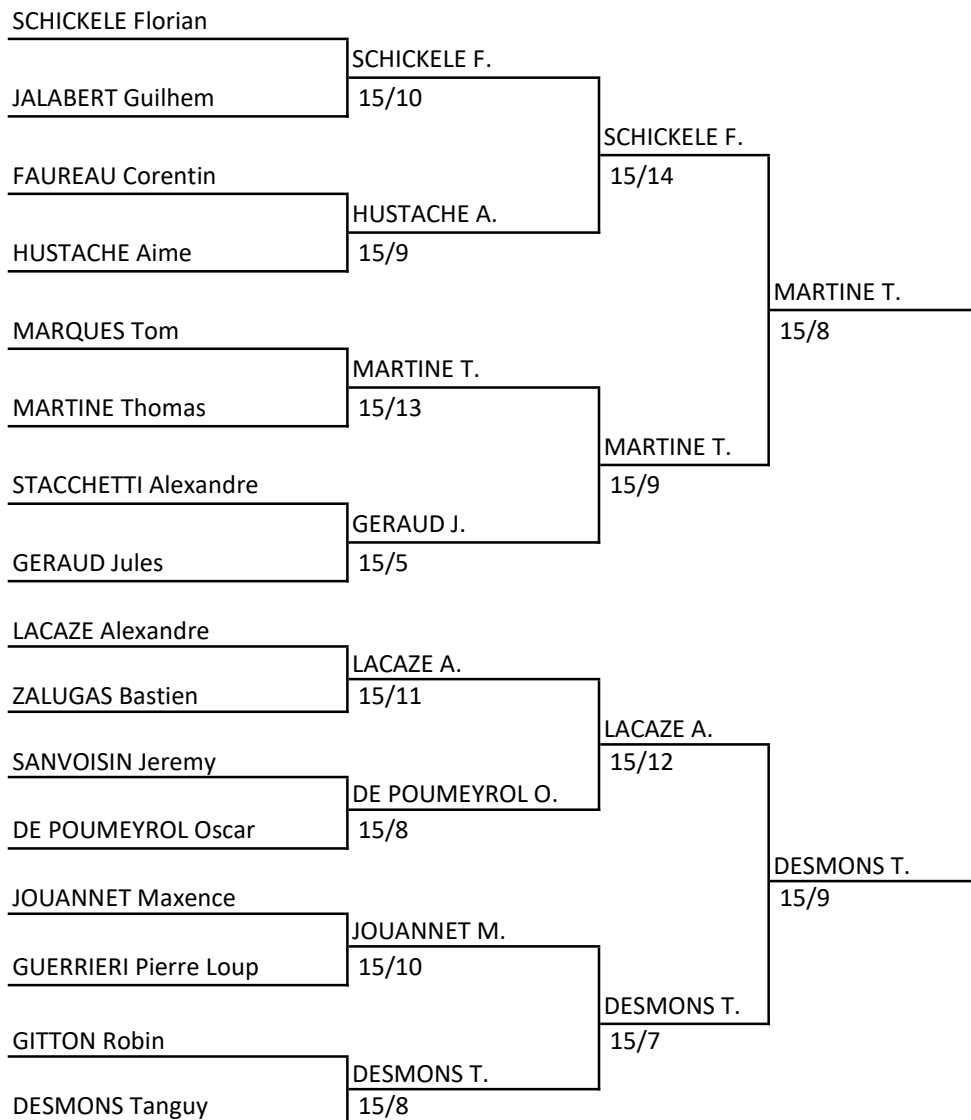

CIRCUIT NATIONAL ELITE

SABRE M20 HOMME

Classement après les poules - Tableau B

Rg	nom prénom	club	V/M	ind.	TD
71	JORGE Edwin	CHARENTON	333	-6	19
71	ESPINAS Thybaut	CREST LIVRON	333	-6	19
73	LE CORRE Augustin	PARIS RCF	333	-8	17
74	DESMYTTERE Matthieu	MOUVAUX EC	333	-9	18
75	BORDIER Max	PARIS RCF	333	-9	16
75	LAVISSE Matthieu	LOUVIERS CE	333	-9	16
75	CABANAC Adrien	TARBES ATE	333	-9	16
78	PLACE Sebastien	CREST LIVRON	333	-13	15
79	RUCHIER BERQUET Nolan	VARCES	200	-5	16
79	CHABROL Tristan	TARBES ATE	200	-5	16
81	LAPEYRE Jean Baptiste	MEYLAN SE	200	-8	16
82	BUREAU Jules	CAEN EC	166	-9	17
83	LE ROY Ulysse	DINARD LAMES	166	-12	17
84	LE ROUX Malo	MEYLAN SE	166	-13	16
85	DARTOIS Jules	BORDEAUX CAM	166	-14	14
86	GIRAULT Elias	ORLEANS CE	0	-13	12
86	REMY Valentin	PARIS USM	0	-13	12
88	DALL'OMO Dorian	ORLEANS CE	0	-15	10
89	RAIMBAULT Harold	JOUE TOURS	0	-16	14
89	DREYFUS Lucas	ROUBAIX CE	0	-16	14
91	AUBRY Maxime	MONTCEAU ES	0	-17	8
92	LOURY Robin	MONETEAU USC	0	-18	12
92	GAUTIER Gael	CLAMART CE	0	-18	12
94	LESIEUR Pierre	PARIS RCF	0	-18	7
95	LEBEAUME Quentin	ORLEANS CE	0	-20	10
95	ROCHE Antonin	CREST LIVRON	0	-20	10
97	LE VILAIN Mathis	GISORS 3A	0	-22	8
98	PLOUHINEC Bran	CLAMART CE	0	-22	3
99	WINANDY-PROUST Romuald	JOUE TOURS	0	-23	7

CIRCUIT NATIONAL ELITE

SABRE M20 HOMME

TED 64 A - Page 1/2