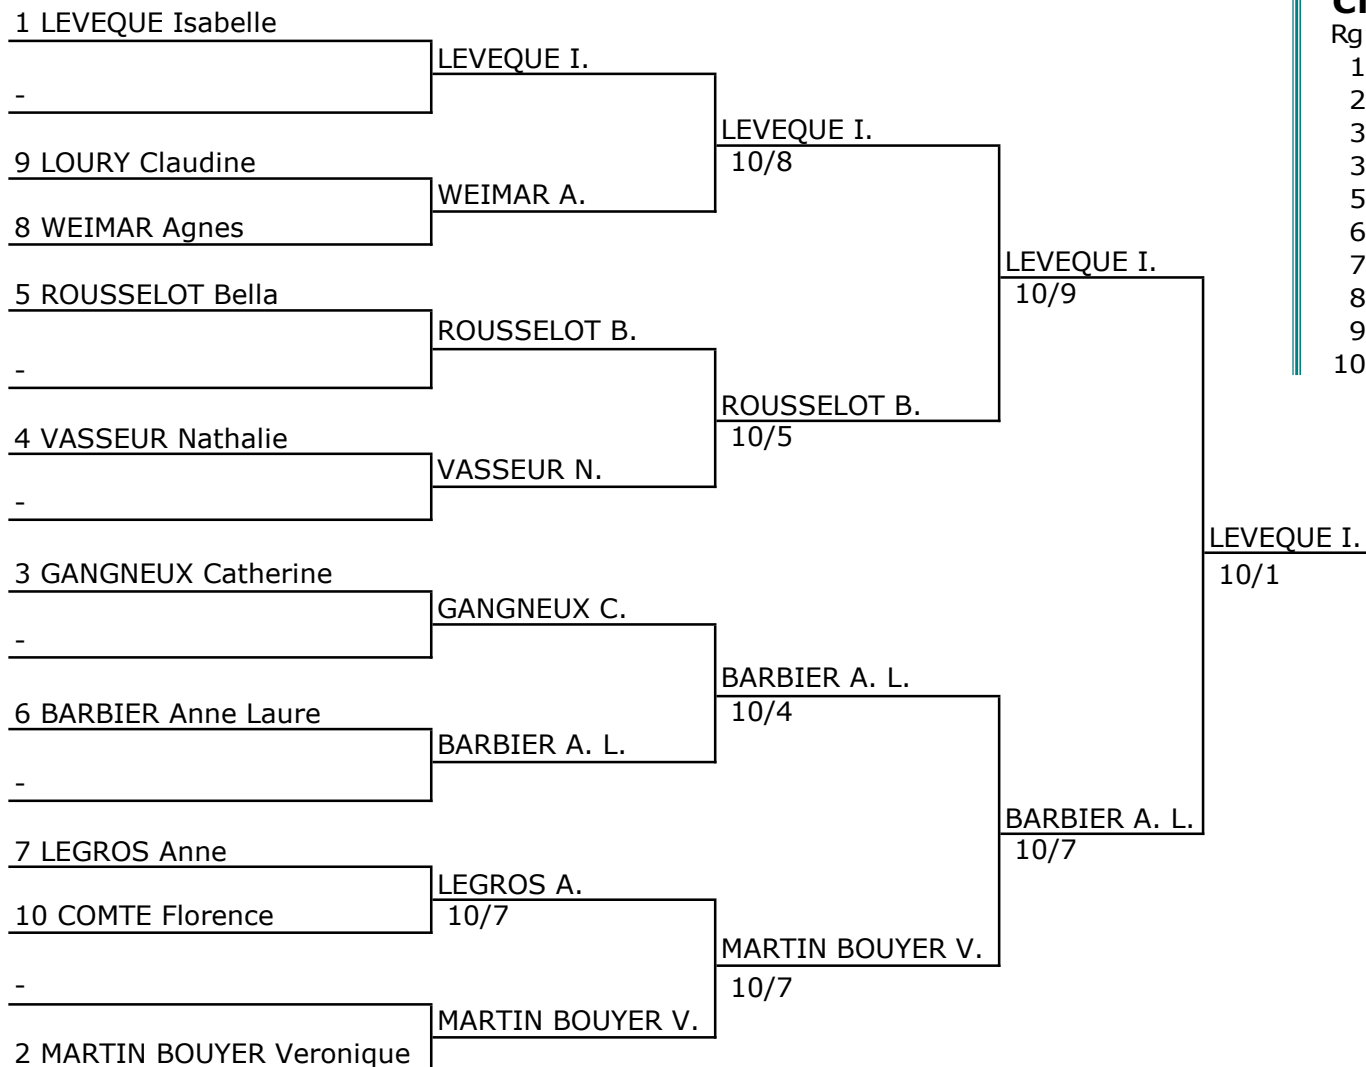

Classement final V4

Rg	Nom	Prénom	Club
1	LEPELTIER	Marie Josephe	MONTLUCON

Circuit national sabre vétéran dames Bourges EscrimeS le 23 mars 2019

RESULTATS

TED V2

Classement final V2

Rg	Nom	Prénom	Club
1	LEVEQUE	Isabelle	DIJON CE
2	BARBIER	Anne Laure	PARIS USM
3	MARTIN BOUYER	Veronique	PAYS MOULINS
3	ROUSSELOT	Bella	ANGERS SCO
5	GANGNEUX	Catherine	STRASBOURG U
6	VASSEUR	Nathalie	FACHES CE
7	LEGROS	Anne	BOURGES ESC
8	WEIMAR	Agnes	DIJON CE
9	LOURY	Claudine	MONETEAU USC
10	COMTE	Florence	MONETEAU USC