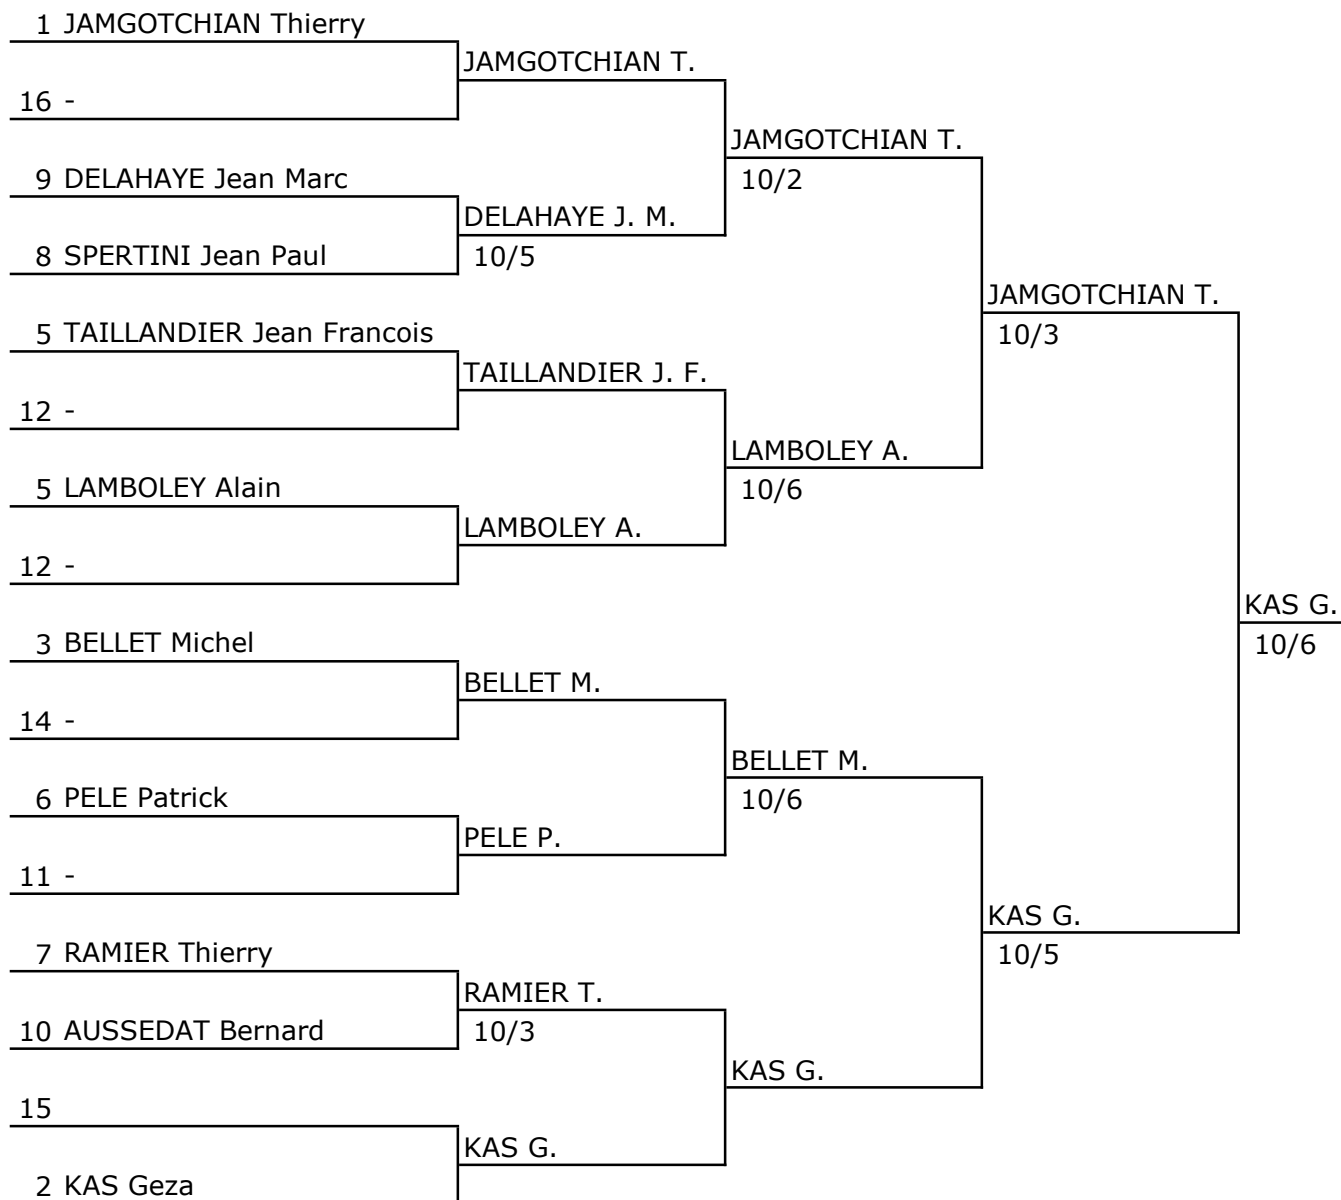

TED V3/4

Classement final V3/4

Rg	Nom	Club
1	KAS Geza	MONTARGIS AE
2	JAMGOTCHIAN Thier	KREMLIN CSA
3	BELLET Michel	JOUE TOURS
3	LAMBOLEY Alain	BOURGES ESC
5	TAILLANDIER Jean F	PARIS USM
6	PELE Patrick	JOUE TOURS
7	RAMIER Thierry	MAISONS ALF
8	DELAHAYE Jean Mar	ORLEANS CE
9	SPERTINI Jean Paul	BOURGES ESC
10	AUSSEDAT Bernard	PARIS CM

Classement final V4

Rg	Nom	Club
1	SPERTINI Jean Paul	BOURGES ESC
2	AUSSEDAT Bernard	PARIS CM