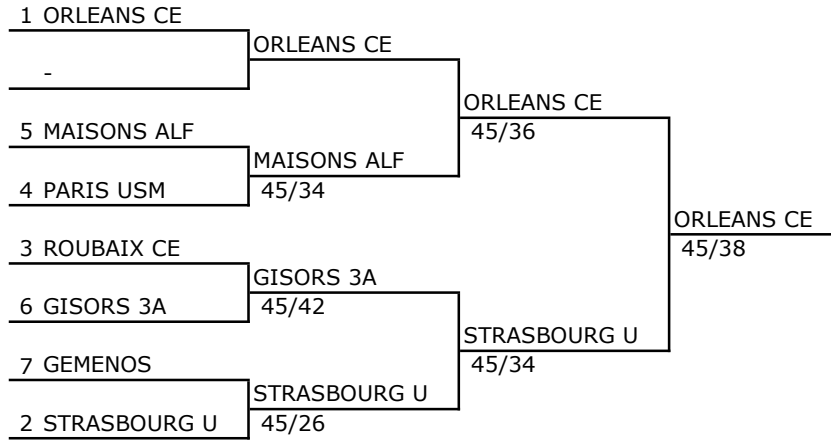

COMPÉTITION GÉRÉE AVEC BELLE POULE

1 & 2
JUIN

Equipes présentes N1

EQUIPE	Nom	Série	Indice
ORLEANS CE	GIMALAC Margaux	1019	1
	BRUNET Manon	995	
	REGUIGNE Laura	1005	
	BERDER Cecilia	994	
STRASBOURG U	NOUTCHA Sarah Camille	999	2
	LEMBACH Charlotte	996	
	ZWINGELSTEIN Meline	1013	
ROUBAIX CE	TRAVERS Patricia	1037	3
	DEBLECKER Nelly	1029	
	BOUDIAF Saoussen	998	
PARIS USM	BESBES Azza	1076	4
	GROMAS Estelle	1028	
	CHAPUIS Amandine	1018	
	TAILLANDIER Charleine	1009	
MAISONS ALF	BOURON Sarah	1021	5
	CROISET Lisa	1015	
	PALLOT Rachel	1010	
	RIFKISS Margaux	1001	
GISORS 3A	ITZKOWITZ Aliya	1068	6
	LECOQ Marie	1024	
	DEMONSANT Marion	1016	
	LAURENT Clara	1004	
GEMENOS	POUPINET Anne	1012	7
	PERRIER Eleonore	1027	
	KLEIN Louise	1077	
	GEORGIADOU Despina	1077	

TED N1

1 & 2
JUN

Classement final N1 dame

Rg	EQUIPE	Nom
1	SOUFFLELWEYE	NUCCIO Riccardo
		REGENT François
		ANSTETT Vincent
		SEITZ Tom
2	TARBES ATE	PIANFETTI Maxime
		COLLEAU Charles
		LAMBERT Maxence
		BALLORCA Fabien
3	PAU SECTION 1	PELLEGRINI Alberto
		MIRAMON CHOY Romain
		BOUREAU Paco
		CAMBEILH Clement
4	CLAMART CE	LAURENCE Tristan
		ROUSSET Nicolas
		ILIASZ Nikolasz
		PILLET Julien
5	JOUE TOURS	GORDON Shaul
		GUILLERMIC Titouan
		ANNIC Edern
		HABERER Xavier
6	DIJON CE	APITHY Bolade
		LEVEQUE Thomas
		APITHY Yemi
		BELLEVILLE Alois
7	GEMENOS	POULAIN Corentin
		HUSTACHE Aime
		PERRIER Clement
		SMANDI Hichem
8	ROUBAIX CE	OLIVEROS Gautier
		LEONE Samuel
		CHAUCHOY Thibaut
		BARLOY Edouard
9	MEYLAN SE	GALLAY Antoine
		DE POUMEYROL Oscar
		SEGUELA Paul
		SENEGAS Remi
10	STRASBOURG U	DEBES Gauthier
		ROGER Benjamin
		ALBRECHT Tom
11	AULNAY CE	DHERBILLY Pierre Alexandre
		LACROIX Jordan
		HARENDARCZYK Nathan
		FOSCHINI Gabriele