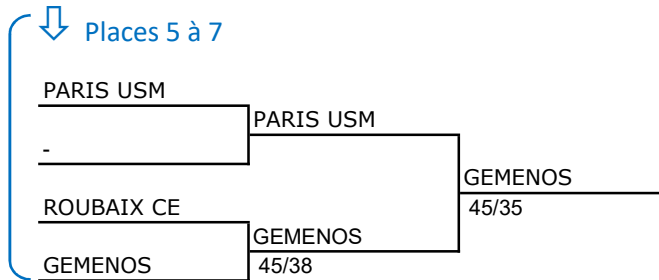

COMPÉTITION GÉRÉE AVEC BELLE POULE

1 & 2
JUIN

Equipes présentes N1

EQUIPE	Nom	Série	Indice
ORLEANS CE	GIMALAC Margaux	1019	1
	BRUNET Manon	995	
	REGUIGNE Laura	1005	
	BERDER Cecilia	994	
STRASBOURG U	NOUTCHA Sarah Camille	999	2
	LEMBACH Charlotte	996	
	ZWINGELSTEIN Meline	1013	
ROUBAIX CE	TRAVERS Patricia	1037	3
	DEBLECKER Nelly	1029	
	BOUDIAF Saoussen	998	
PARIS USM	BESBES Azza	1076	4
	GROMAS Estelle	1028	
	CHAPUIS Amandine	1018	
	TAILLANDIER Charleine	1009	
MAISONS ALF	BOURON Sarah	1021	5
	CROISET Lisa	1015	
	PALLOT Rachel	1010	
	RIFKISS Margaux	1001	
GISORS 3A	ITZKOWITZ Aliya	1068	6
	LECOQ Marie	1024	
	DEMONSANT Marion	1016	
	LAURENT Clara	1004	
GEMENOS	POUPINET Anne	1012	7
	PERRIER Eleonore	1027	
	KLEIN Louise	1077	
	GEORGIADOU Despina	1077	

TED N1

1 & 2
JUN

Classement final N1 dame

Rg	EQUIPE	Nom
1	SOUFFLELWEYE	NUCCIO Riccardo
		REGENT François
		ANSTETT Vincent
		SEITZ Tom
2	TARBES ATE	PIANFETTI Maxime
		COLLEAU Charles
		LAMBERT Maxence
		BALLORCA Fabien
3	PAU SECTION 1	PELLEGRINI Alberto
		MIRAMON CHOY Romain
		BOUREAU Paco
		CAMBEILH Clement
4	CLAMART CE	LAURENCE Tristan
		ROUSSET Nicolas
		ILIASZ Nikolasz
		PILLET Julien
5	JOUE TOURS	GORDON Shaul
		GUILLERMIC Titouan
		ANNIC Edern
		HABERER Xavier
6	DIJON CE	APITHY Bolade
		LEVEQUE Thomas
		APITHY Yemi
		BELLEVILLE Alois
7	GEMENOS	POULAIN Corentin
		HUSTACHE Aime
		PERRIER Clement
		SMANDI Hichem
8	ROUBAIX CE	OLIVEROS Gautier
		LEONE Samuel
		CHAUCHOY Thibaut
		BARLOY Edouard
9	MEYLAN SE	GALLAY Antoine
		DE POUMEYROL Oscar
		SEGUELA Paul
		SENEGAS Remi
10	STRASBOURG U	DEBES Gauthier
		ROGER Benjamin
		ALBRECHT Tom
11	AULNAY CE	DHERBILLY Pierre Alexandre
		LACROIX Jordan
		HARENDARCZYK Nathan
		FOSCHINI Gabriele