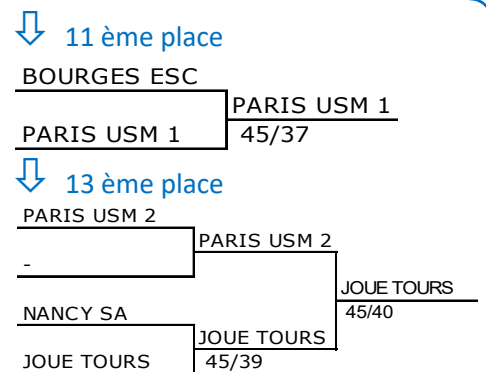

Yannick Le Cléac'h (FFE)

Hervé Bidard (Commission d'arme)

Yvon Pacault (CNA)

Formule

TED issu du classement de la 1/2 finale

et toutes les places tirées

1 & 2 JUIN

TED N2

1 & 2 JUIN

Classement final N2 dame

Rg	EQUIPE	Nom
1	PARIS RCF 1	MOUTOUSSAMY Léa-Mélissa
		CONSCIENCE Pauline
		BARBIER Louise
		LUSINIER Kelly
2	PAU SECTION	MASSOU Jeromine
		DELAS Marie
		BAYLAUCQ Garance
		VILA Laïa
3	CHARENTON	JAMMES Alizee
		DANION Marie
		PALU Flora
		GROUSSY Lucie
4	CLAMART CE	CARRIERE Anais
		TROCELLIER Alice
		DUTREUILH Mathilde
		ANTONOVA Daria
5	RILLIEUX LP	CHARDON Laurence
		STOLTZ Marion
		BOIVIN Nathalie
6	GEMENOS	ISERABLE Emma
		DUMAS Marie
		ESSOMBA Lorina
7	BESANCON UC	PY Marilou
		ROY Charline
		KOTUR Ekaterina
		COQUARD Marie-Laure
8	MEYLAN SE	VONGSAVADY Malina
		LEBEL Ariane
		FERAUD Sarah
		GANILLE Romane
9	FACHES CE	APPLETON Jeanne
		VULETIC Ornella
		VERVOORT Alice
		GRESSIER Blandine
10	PARIS RCF 2	DELAGE Laure
		GLEIZAL Coline
		RIT Maëlle
		KEHLI Zohra
11	PARIS USM 1	MERZOUKI Fatima
		LIMONIER Elise
		CONTRERAS Patricia
		SAFFAR Florence
12	BOURGES ESC	DAUZAT Bonnie
		GARCIA LOJEK Karine
		VAUZELLE Agathe
		LEGROS Anne
13	JOUE TOURS	ALBERT Melissa
		DE MORAIS Jessica
		ALBRECHT Alexandra