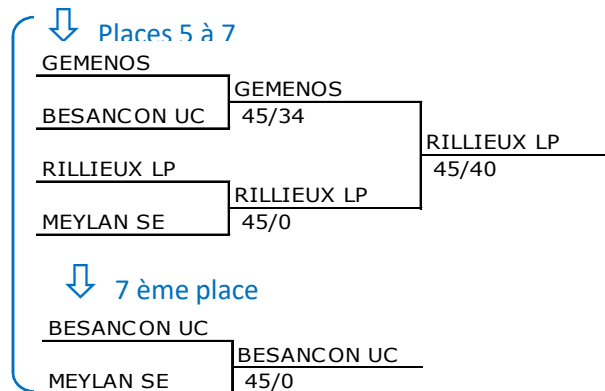

Yannick Le Cléac'h (FFE)

Hervé Bidard (Commission d'arme)

Yvon Pacault (CNA)

Formule

TED issu du classement de la 1/2 finale

et toutes les places tirées

1 & 2 JUIN

TED N2

1 & 2 JUIN

Classement final N2 dame

Rg	EQUIPE	Nom
1	PARIS RCF 1	MOUTOUSSAMY Léa-Mélissa
		CONSCIENCE Pauline
		BARBIER Louise
		LUSINIER Kelly
2	PAU SECTION	MASSOU Jeromine
		DELAS Marie
		BAYLAUCQ Garance
		VILA Laïa
3	CHARENTON	JAMMES Alizee
		DANION Marie
		PALU Flora
		GROUSSY Lucie
4	CLAMART CE	CARRIERE Anais
		TROCELLIER Alice
		DUTREUILH Mathilde
		ANTONOVA Daria
5	RILLIEUX LP	CHARDON Laurence
		STOLTZ Marion
		BOIVIN Nathalie
6	GEMENOS	ISERABLE Emma
		DUMAS Marie
		ESSOMBA Lorina
7	BESANCON UC	PY Marilou
		ROY Charline
		KOTUR Ekaterina
		COQUARD Marie-Laure
8	MEYLAN SE	VONGSAVADY Malina
		LEBEL Ariane
		FERAUD Sarah
		GANILLE Romane
9	FACHES CE	APPLETON Jeanne
		VULETIC Ornella
		VERVOORT Alice
		GRESSIER Blandine
10	PARIS RCF 2	DELAGE Laure
		GLEIZAL Coline
		RIT Maëlle
		KEHLI Zohra
11	PARIS USM 1	MERZOUKI Fatima
		LIMONIER Elise
		CONTRERAS Patricia
		SAFFAR Florence
12	BOURGES ESC	DAUZAT Bonnie
		GARCIA LOJEK Karine
		VAUZELLE Agathe
		LEGROS Anne
13	JOUE TOURS	ALBERT Melissa
		DE MORAIS Jessica
		ALBRECHT Alexandra