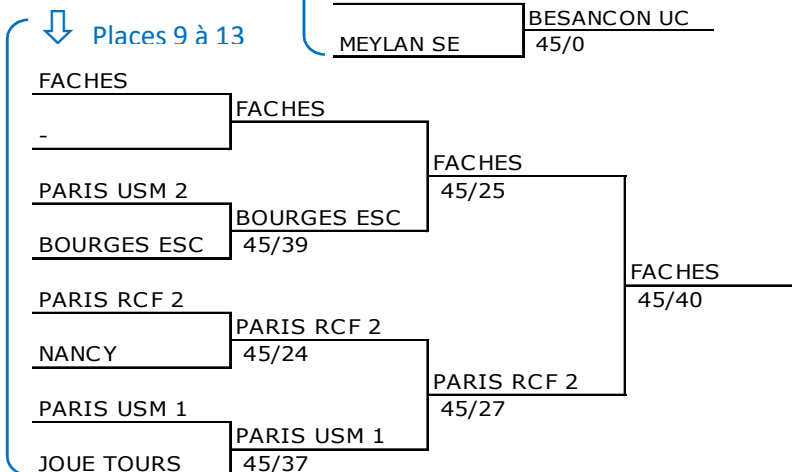

Yannick Le Cléac'h (FFE)

Hervé Bidard (Commission d'arme)

Yvon Pacault (CNA)

Formule

TED issu du classement de la 1/2 finale

et toutes les places tirées

1 & 2 JUIN

TED N2

1 & 2 JUIN

Classement final N2 dame

Rg	EQUIPE	Nom
1	PARIS RCF 1	MOUTOUSSAMY Léa-Mélissa
		CONSCIENCE Pauline
		BARBIER Louise
		LUSINIER Kelly
2	PAU SECTION	MASSOU Jeromine
		DELAS Marie
		BAYLAUCQ Garance
		VILA Laïa
3	CHARENTON	JAMMES Alizee
		DANION Marie
		PALU Flora
		GROUSSY Lucie
4	CLAMART CE	CARRIERE Anais
		TROCELLIER Alice
		DUTREUILH Mathilde
		ANTONOVA Daria
5	RILLIEUX LP	CHARDON Laurence
		STOLTZ Marion
		BOIVIN Nathalie
6	GEMENOS	ISERABLE Emma
		DUMAS Marie
		ESSOMBA Lorina
7	BESANCON UC	PY Marilou
		ROY Charline
		KOTUR Ekaterina
		COQUARD Marie-Laure
8	MEYLAN SE	VONGSAVADY Malina
		LEBEL Ariane
		FERAUD Sarah
		GANILLE Romane
9	FACHES CE	APPLETON Jeanne
		VULETIC Ornella
		VERVOORT Alice
		GRESSIER Blandine
10	PARIS RCF 2	DELAGE Laure
		GLEIZAL Coline
		RIT Maëlle
		KEHLI Zohra
11	PARIS USM 1	MERZOUKI Fatima
		LIMONIER Elise
		CONTRERAS Patricia
		SAFFAR Florence
12	BOURGES ESC	DAUZAT Bonnie
		GARCIA LOJEK Karine
		VAUZELLE Agathe
		LEGROS Anne
13	JOUE TOURS	ALBERT Melissa
		DE MORAIS Jessica
		ALBRECHT Alexandra