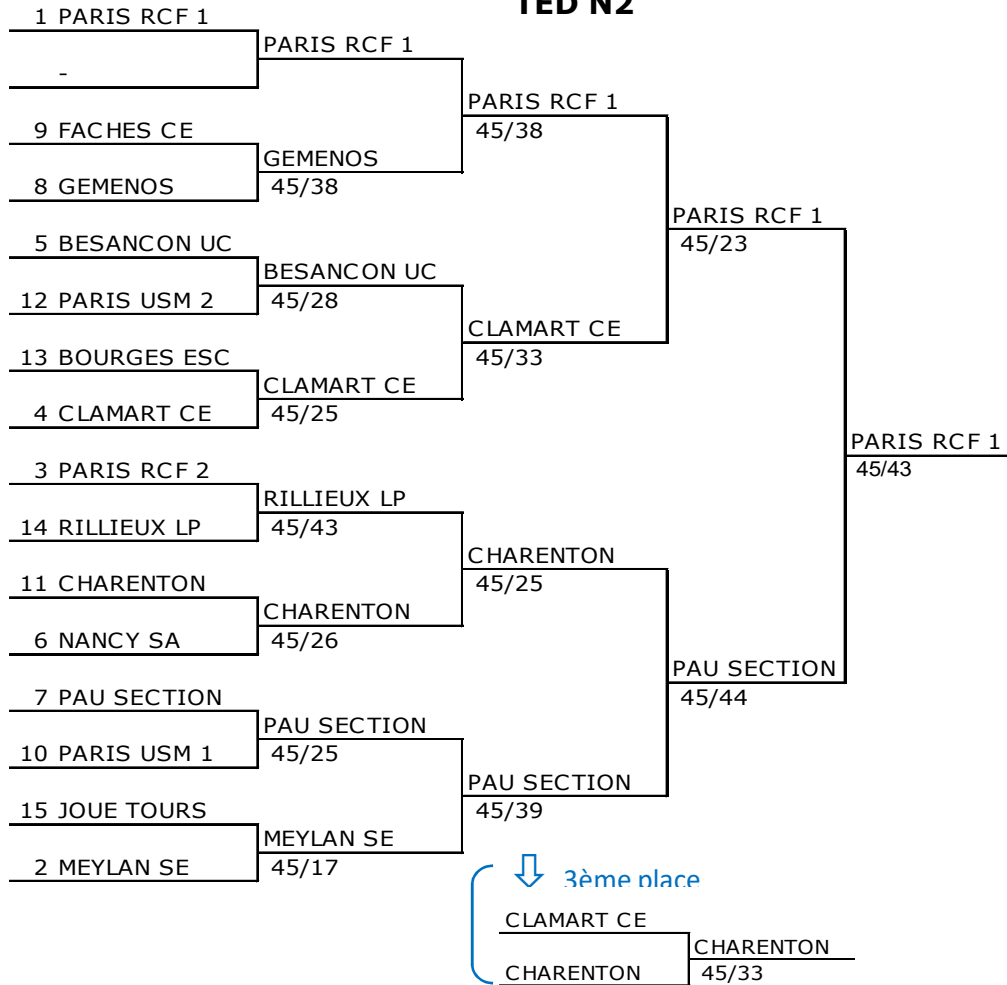

Yannick Le Cléac'h (FFE)

Hervé Bidard (Commission d'arme)

Yvon Pacault (CNA)

Formule

TED issu du classement de la 1/2 finale

et toutes les places tirées

1 & 2 JUIN

TED N2