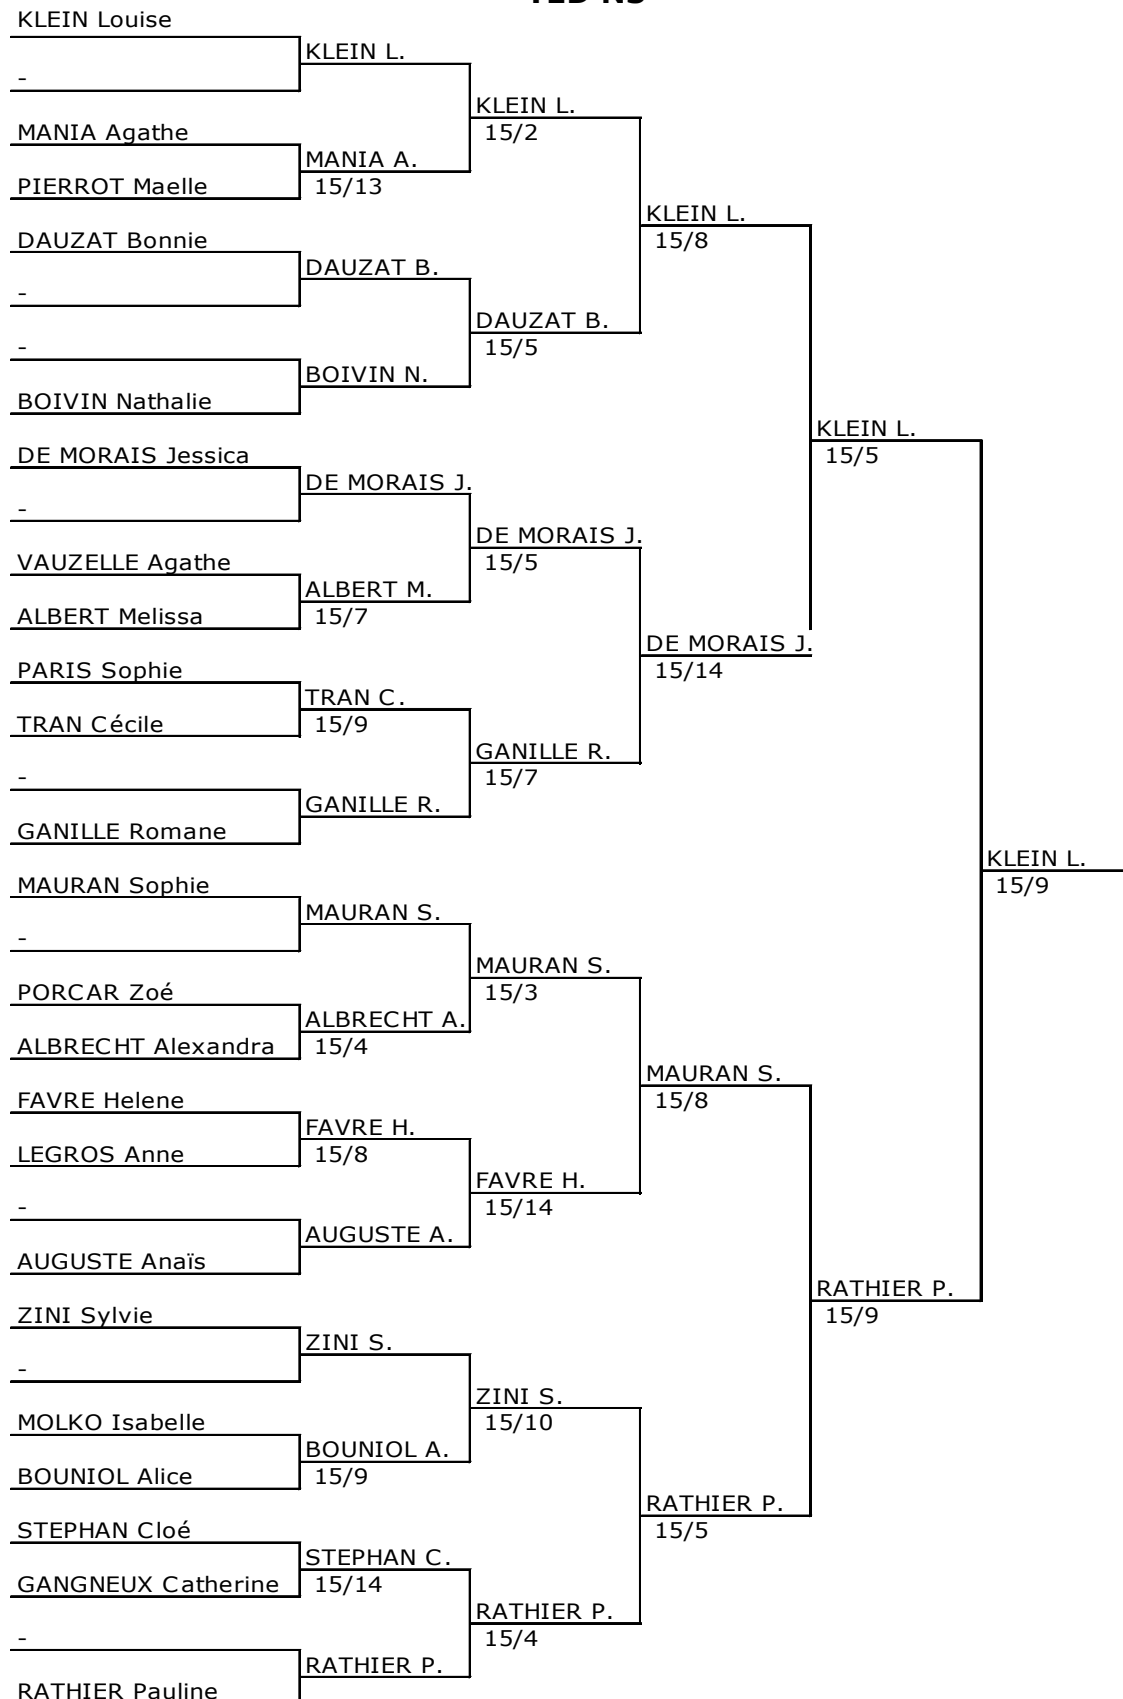

TED N3

INDIV.
2 JUIN

Classement général N3

Rg	Nom	Club
1	KLEIN Louise	GEMENOS
2	RATHIER Pauline	PARIS USM
3	MAURAN Sophie	AUZEVILLE ST
3	DE MORAIS Jessica	JOUE TOURS
5	GANILLE Romane	MEYLAN SE
6	ZINI Sylvie	MAISONS ALF
7	DAUZAT Bonnie	BOURGES ESC
8	FAVRE Helene	CHATOU
9	AUGUSTE Anaïs	AMIENS CSS
10	BOIVIN Nathalie	RILLIEUX LP
11	BOUNIOL Alice	PARIS COPC
12	ALBERT Melissa	JOUE TOURS
13	ALBRECHT Alexandra	JOUE TOURS
14	STEPHAN Cloé	SEYSSINS
15	MANIA Agathe	PARIS COPC
16	TRAN Cécile	CLAMART CE
17	PARIS Sophie	PARIS USM
18	PIERROT Maelle	CHARLEVILLE
19	GANGNEUX Catherine	STRASBOURG U
20	PORCAR Zoé	PARIS USM
21	VAUZELLE Agathe	BOURGES ESC
22	LEGROS Anne	BOURGES ESC
23	MOLKO Isabelle	LOUVIERS CE