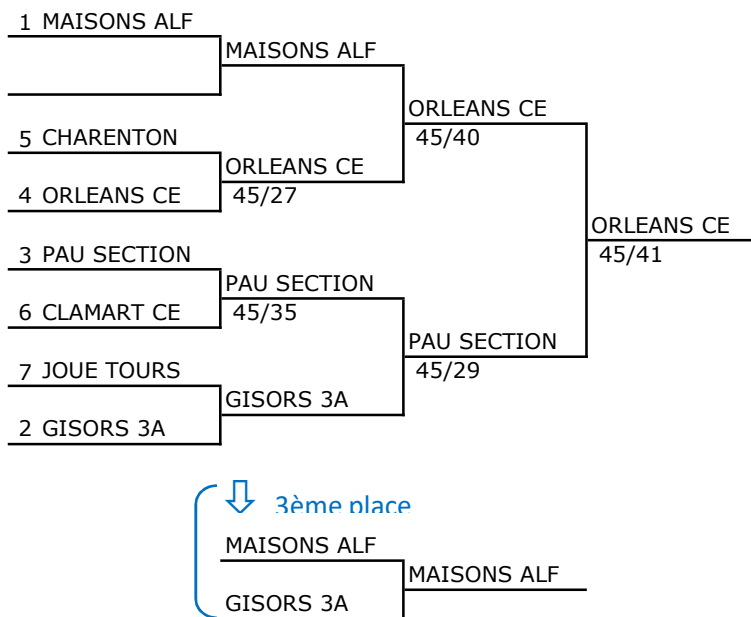

### Equipes présentes N2

EQUIPE	Nom	Série	Indice
<b>MAISONS ALF</b>	EMPEREUR Elliott	1024	<b>1</b>
	CANALI Nael	1016	
	GUYADER Adrien	1015	
	SOLER Hugo	1007	
<b>GISORS 3A</b>	FERRET Alexis	1149	<b>2</b>
	CLOGENSON Bastien	1091	
	LONGFIER Romain	1068	
	MILLER Curtis	1043	
<b>PAU SECTION</b>	TROLLET David	1187	<b>3</b>
	BERGES Alban	1096	
	JARRY Samuel	1058	
	CUELLAR Sebastian	1047	
<b>ORLEANS CE</b>	PATRICE Sebastien	1052	<b>4</b>
	DESMONS Tanguy	1050	
	DEQUENNE Pierre	1012	
	PATRICE Jean Philippe	1004	
<b>CHARENTON</b>	ZALUGAS Bastien	1076	<b>5</b>
	JOUANNET Maxence	1039	
	MARTINE Thomas	1021	
	OLLIVIER Leandre	1020	
<b>CLAMART CE</b>	DUBOURTHOUMIEU Robin	1186	<b>6</b>
	PORTE Victor	1134	
	ROUX Maxime	1086	
	DEMEESTER-BERNAMONT Nathar	1053	
<b>JOUE TOURS</b>	BELLET Mathieu	1155	<b>7</b>
	ROBERT Nicolas	1069	
	DUBOIS Maxime	1057	
	GOSSET Baptiste	1044	

#### Formule

TED issu du classement de la 1/2 finale  
et toutes les places tirées

1 & 2  
JUN

TED N2

↓ Places 5 à 7

1 & 2  
JUN