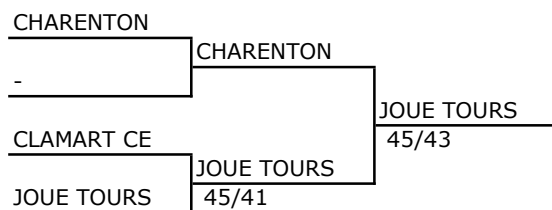

#### Formule

TED issu du classement de la 1/2 finale  
et toutes les places tirées

1 & 2  
JUN

TED N2

↓ Places 5 à 7

1 & 2  
JUN

## Classement final N2

Rg	EQUIPE	Nom
1	ORLEANS CE	PATRICE Sebastien DESMONS Tanguy DEQUENNE Pierre PATRICE Jean Philippe
2	PAU SECTION	TROLLET David BERGES Alban JARRY Samuel CUELLAR Sebastian
3	MAISONS ALF	EMPEREUR Elliott CANALI Nael GUYADER Adrien SOLER Hugo
4	GISORS 3A	FERRET Alexis CLOGENSON Bastien LONGFIER Romain MILLER Curtis
5	JOUE TOURS	BELLETT Mathieu ROBERT Nicolas DUBOIS Maxime GOSSET Baptiste
6	CHARENTON	ZALUGAS Bastien JOUANNET Maxence MARTINE Thomas OLLIVIER Leandre
7	CLAMART CE	DUBOURTHOUMIEU Robin PORTE Victor ROUX Maxime DEMEESTER-BERNAMONT Nathan